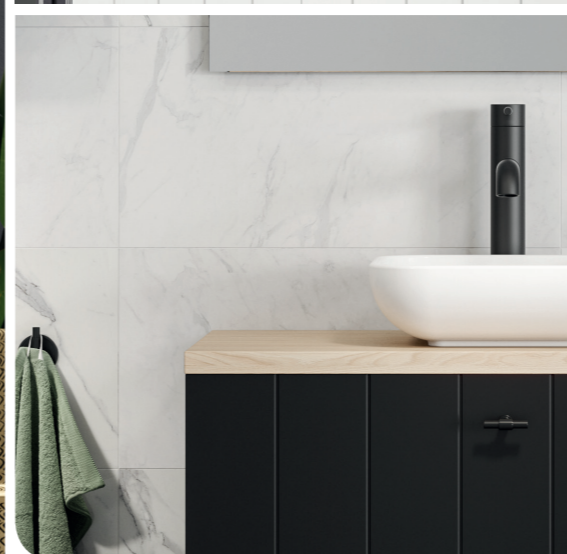

Tiger biedt badkamerdesign voor iedereen.
Bekijk ons uitgebreide assortiment op www.tiger.nl

Druk- en zetfouten voorbehouden

www.tiger.nl

TIGER