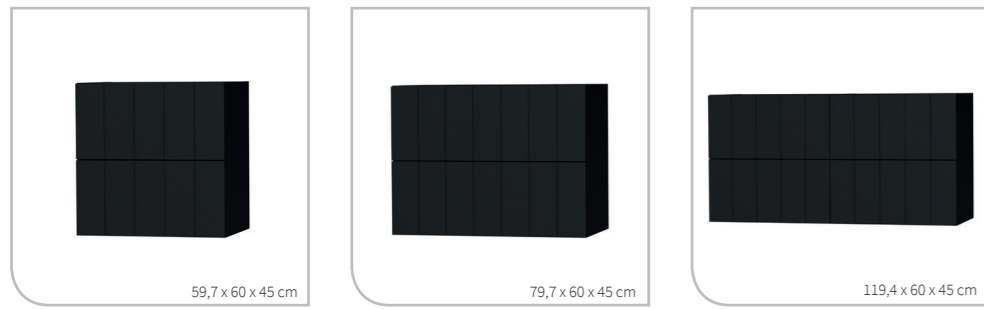

www.tiger.nl

TIGER

MARYPORT

Wastafelonderkast met 2 lades
 14950.1.88.01 4008911495003
 14950.1.89.01 4008911495010

Wastafelonderkast met 2 lades
 14950.2.88.01 4008911495027
 14950.2.89.01 4008911495034

Wastafelonderkast met 4 lades
 14950.1.99.11 4008911495065
 14950.1.99.12 4008911495072