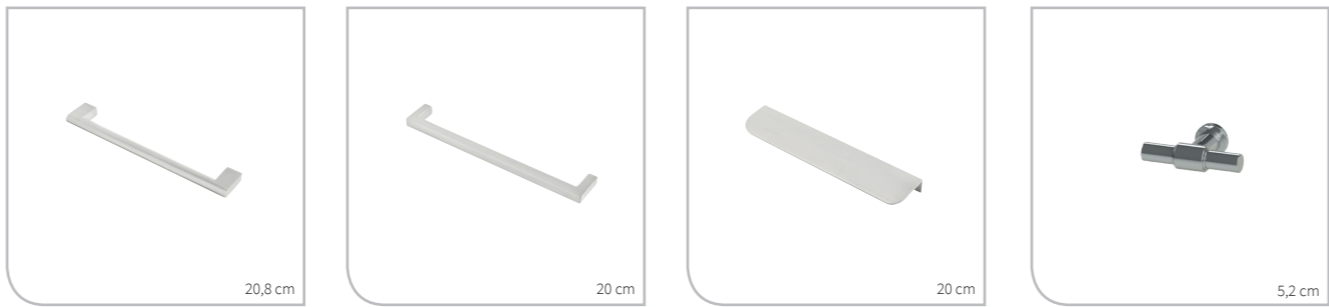

Wasblad met uitsparing hout
 16332.0.40.41 4008911633092
 Uitsluitend te combineren met waskom

Wasblad met uitsparing hout
 16334.0.40.41 4008911633450
 Uitsluitend te combineren met waskom

'Ontario' waskom keramiek
 6134.0.01.41 4008916134006
 Uitsluitend te combineren met verlengde plug art. nr. 9831